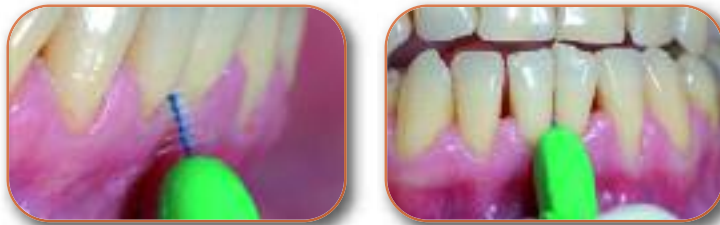

Le setole hanno una forma che si adatta all'anatomia dei denti nelle zone interprossimali, specie di premolari e molari, meglio di qualsiasi altro spazzolino interdentale.

SETOLE CON DESIGN INNOVATIVO

DOPPIA ONDA

LARGE

ø da 2 a 6 mm
Lunghezza 20 mm

CASO CLINICO

Corretto utilizzo dello spazzolino...

...anche in spazi interdentali molto ridotti

3 Diversi tipi di confezionamento per la miglior convenienza dell'operatore e del paziente

CARATTERISTICHE

- Le setole sono disposte a raggiera a forma di doppia onda per una rimozione ottimale di placca batterica e residui di cibo presenti negli spazi interprossimali.
- Manico in plastica ergonomico per una facile manipolazione.
- Anima in acciaio inox bloccata nel manico con un rivoluzionario processo di lavorazione che ne evita il distacco.
- Setole in nylon a memoria ritentiva (si piega per seguire il profilo tornando nella sua forma originale) come quello utilizzato per gli spazzolini da denti.