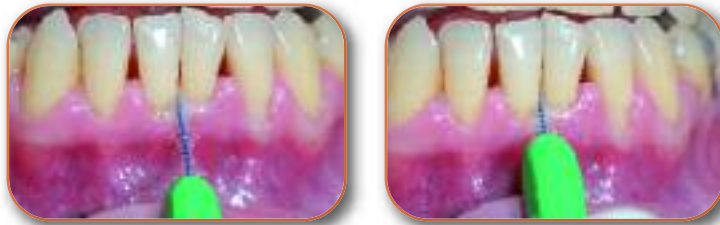

CASO CLINICO

Corretto utilizzo dello spazzolino...